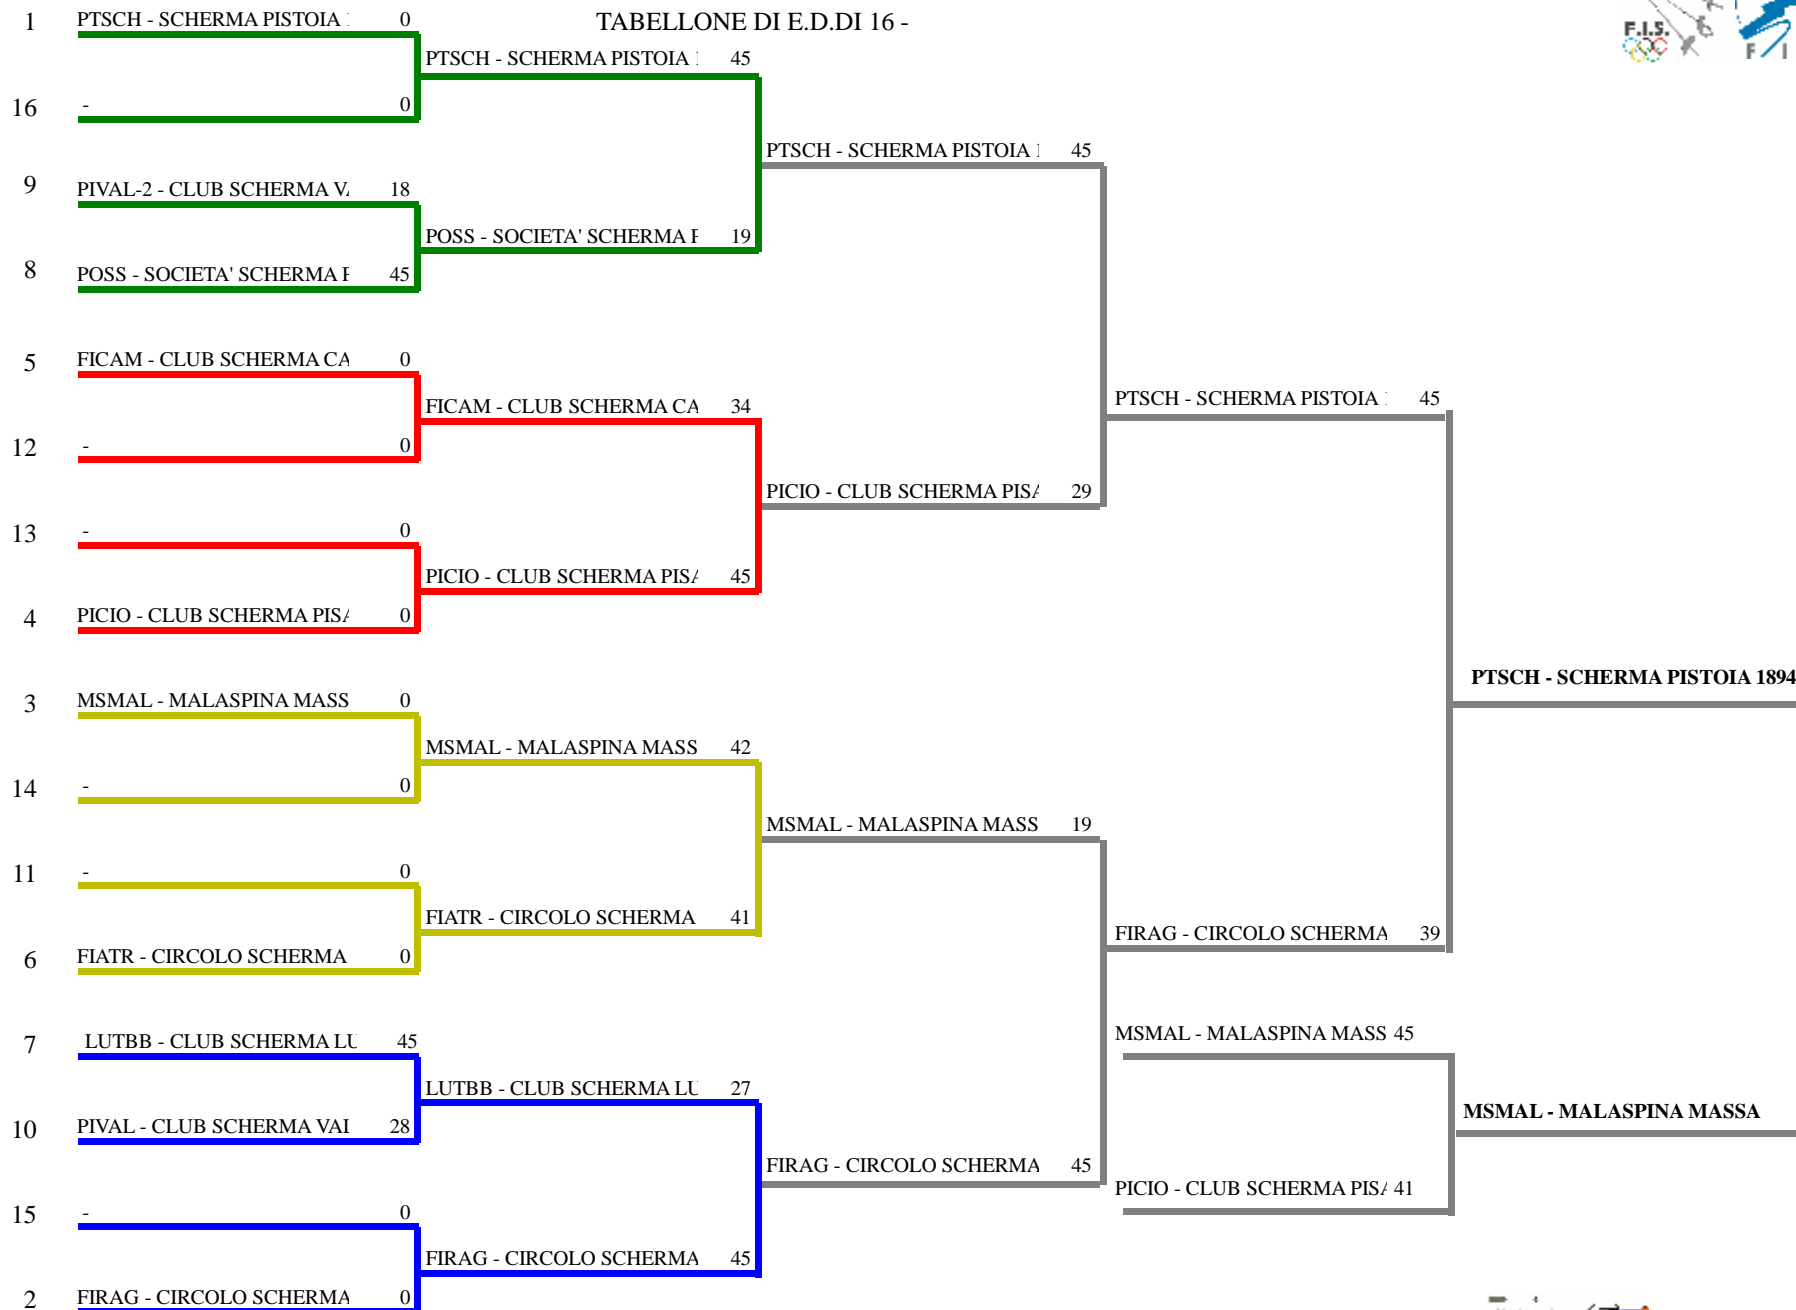

Spada maschile a squadre A squadre

TABELLONE DI E.D.DI 16 -

FEDERAZIONE ITALIANA SCHERMA
FEDERATION INTERNATIONALE D'ESCRIME
Classifica provvisoria ai gironi Spada maschile a squadre

Campionato Regionale GPG a squadre - SPADA

Cascina (PI) - Campionato Regionale G

Stampa: 12/01/2020 18

<u>Classif.</u>	<u>Cod.Soc.</u>	<u>Denominazione</u>	<u>Sigla/Sq.</u>	<u>Località</u>	<u>Girone</u>	<u>Tabell.ED</u>	<u>V/A</u>	<u>D-R</u>	<u>D</u>
1	85	SCHERMA PISTOIA 1894	PTSCH	Pistoia	3	Qualif.	1,00	72	135
2	86	CIRCOLO SCHERMA FIRENZE ROBE]	FIRAG	Firenze	1	Qualif.	1,00	49	89
3	20177	MALASPINA MASSA	MSMAL	Massa	2	Qualif.	1,00	36	90
4	20169	CLUB SCHERMA PISA ANTONIO DI C	PICIO	Pisa	3	Qualif.	0,67	22	119
5	20360	CLUB SCHERMA CAMBIANO	FICAM	Vinci	2	Qualif.	0,50	16	87
6	20398	CIRCOLO SCHERMA ATTRAVERSO	FIATR	Bagno a Ripoli	1	Qualif.	0,50	-6	75
7	20173	CLUB SCHERMA LUCCA TBB	LUTBB	Lucca	3	Qualif.	0,33	-14	98
8	9100	SOCIETA' SCHERMA PRATO	POSS	Prato	1	Qualif.	0,00	-43	47
9	20138	CLUB SCHERMA VALDERA	PIVAL-2	Pontedera	2	Qualif.	0,00	-52	38
10	20138	CLUB SCHERMA VALDERA	PIVAL	Pontedera	3	Qualif.	0,00	-80	55

0,00

Pagina 1 di 1

SW a cura della TE.S.I.S. di Saverio Tedeschi - Var.SS 115 n.23 - Modica (RG) - Italy - tesis@tesis.org - 333-3497135