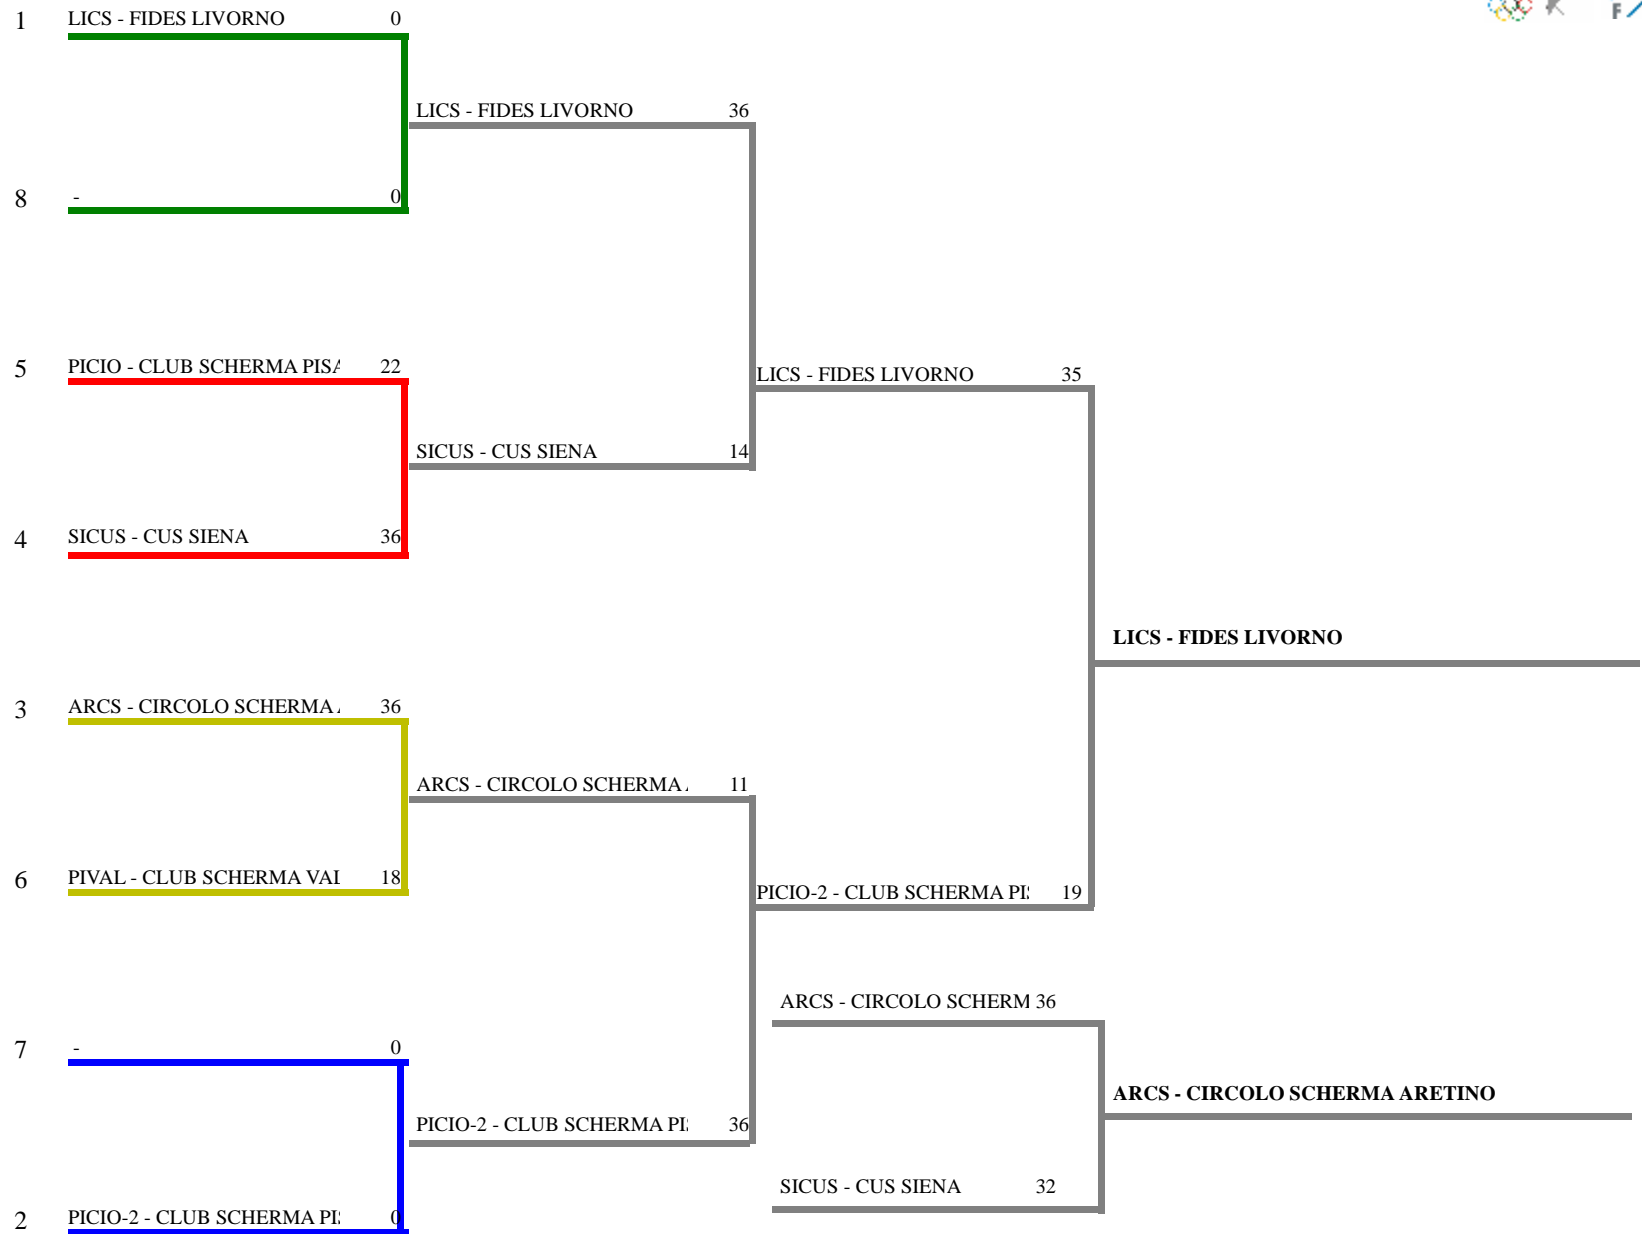

Fioretto femminile a squadre
TABELLONE DEI QUARTI DI FINALE